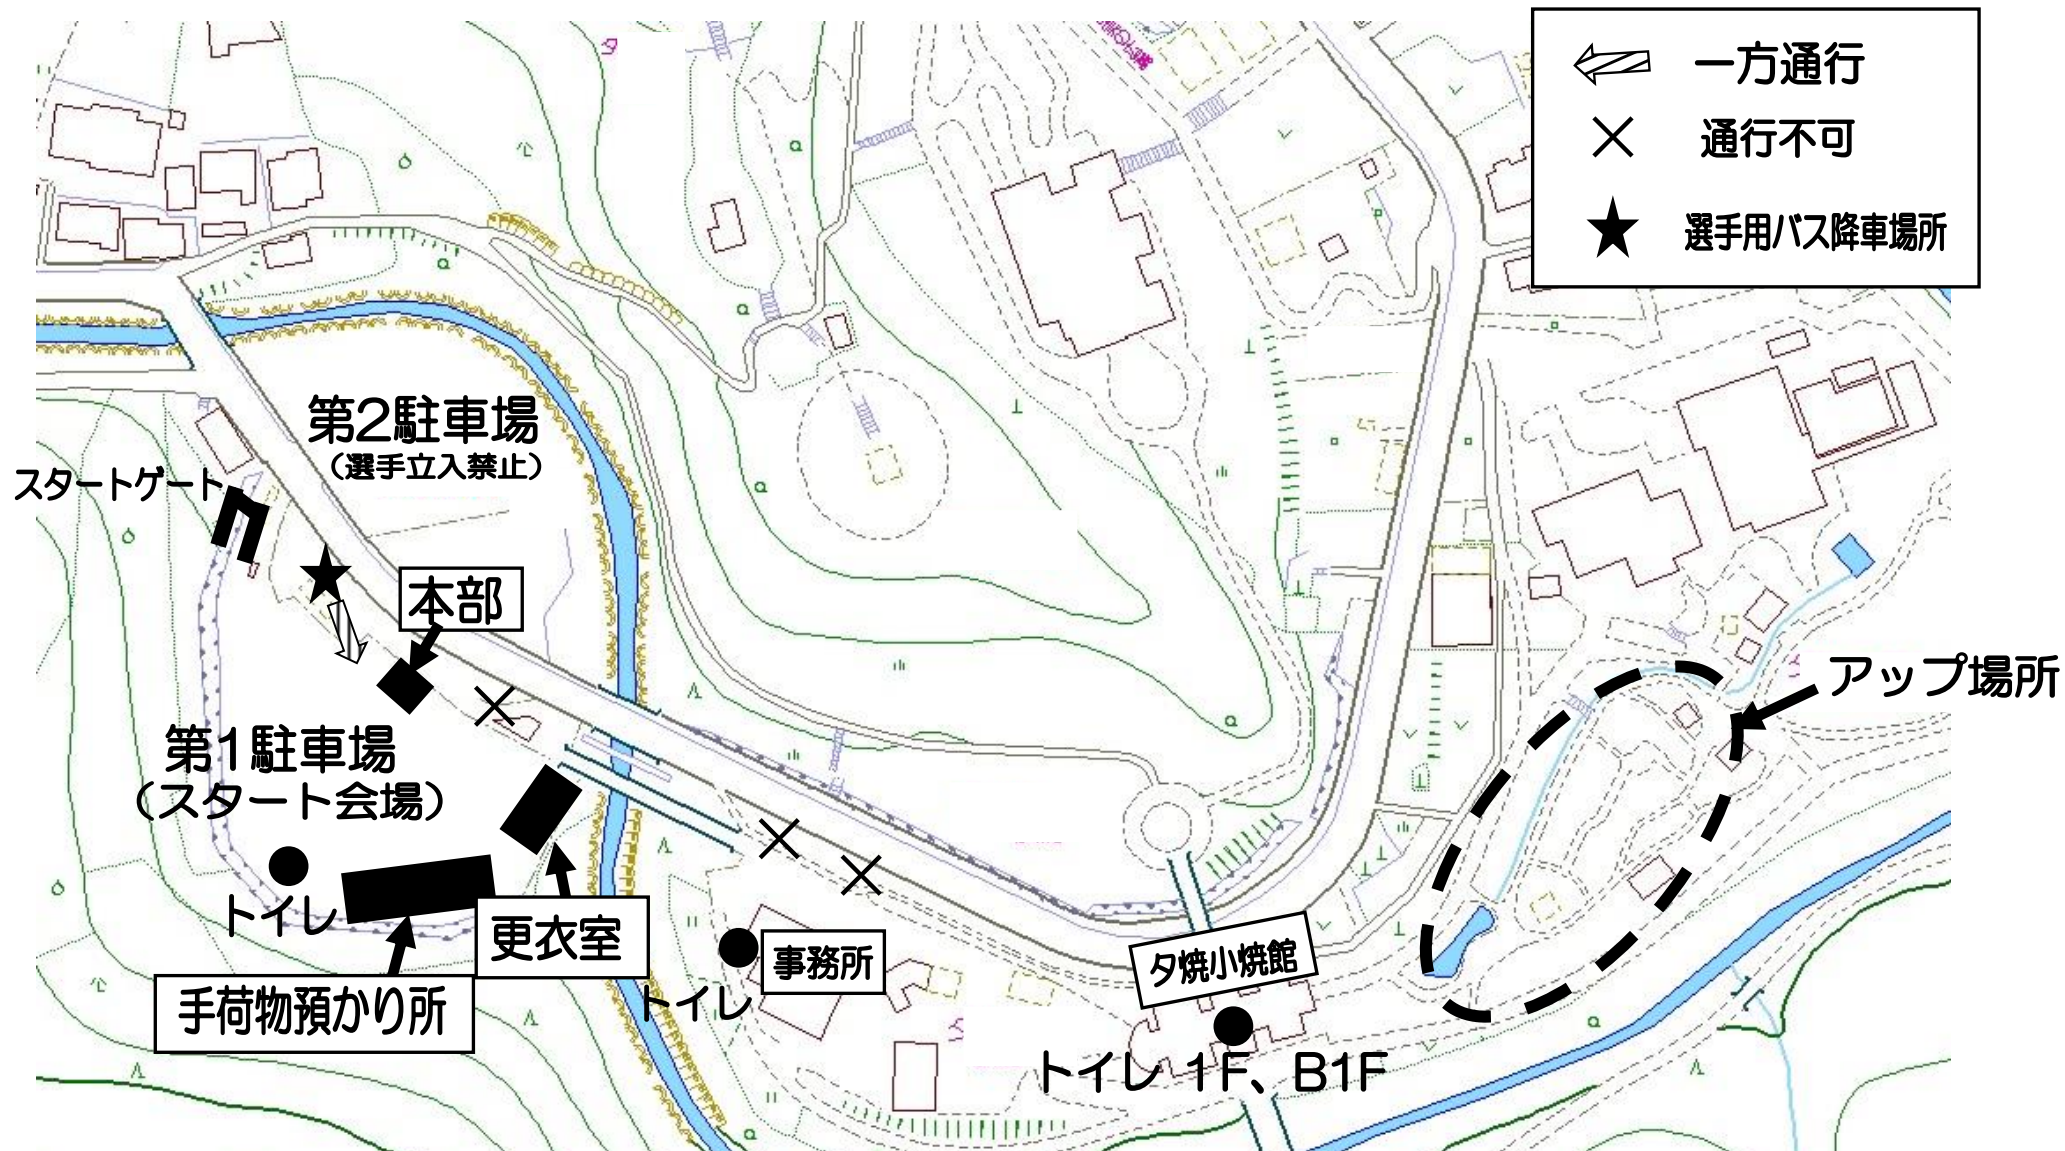

■スタート会場(夕やけ小やけふれあいの里)■

- 7時00分から開場します。
- アップは右下点線内のアップ場所で行ってください。道路には決して出ないでください。
- 施設内のトイレは利用可能です。着替えや飲食の際に出たゴミは必ず持ち帰る又は会場内に設置したゴミ箱へ捨てるようにしてください。