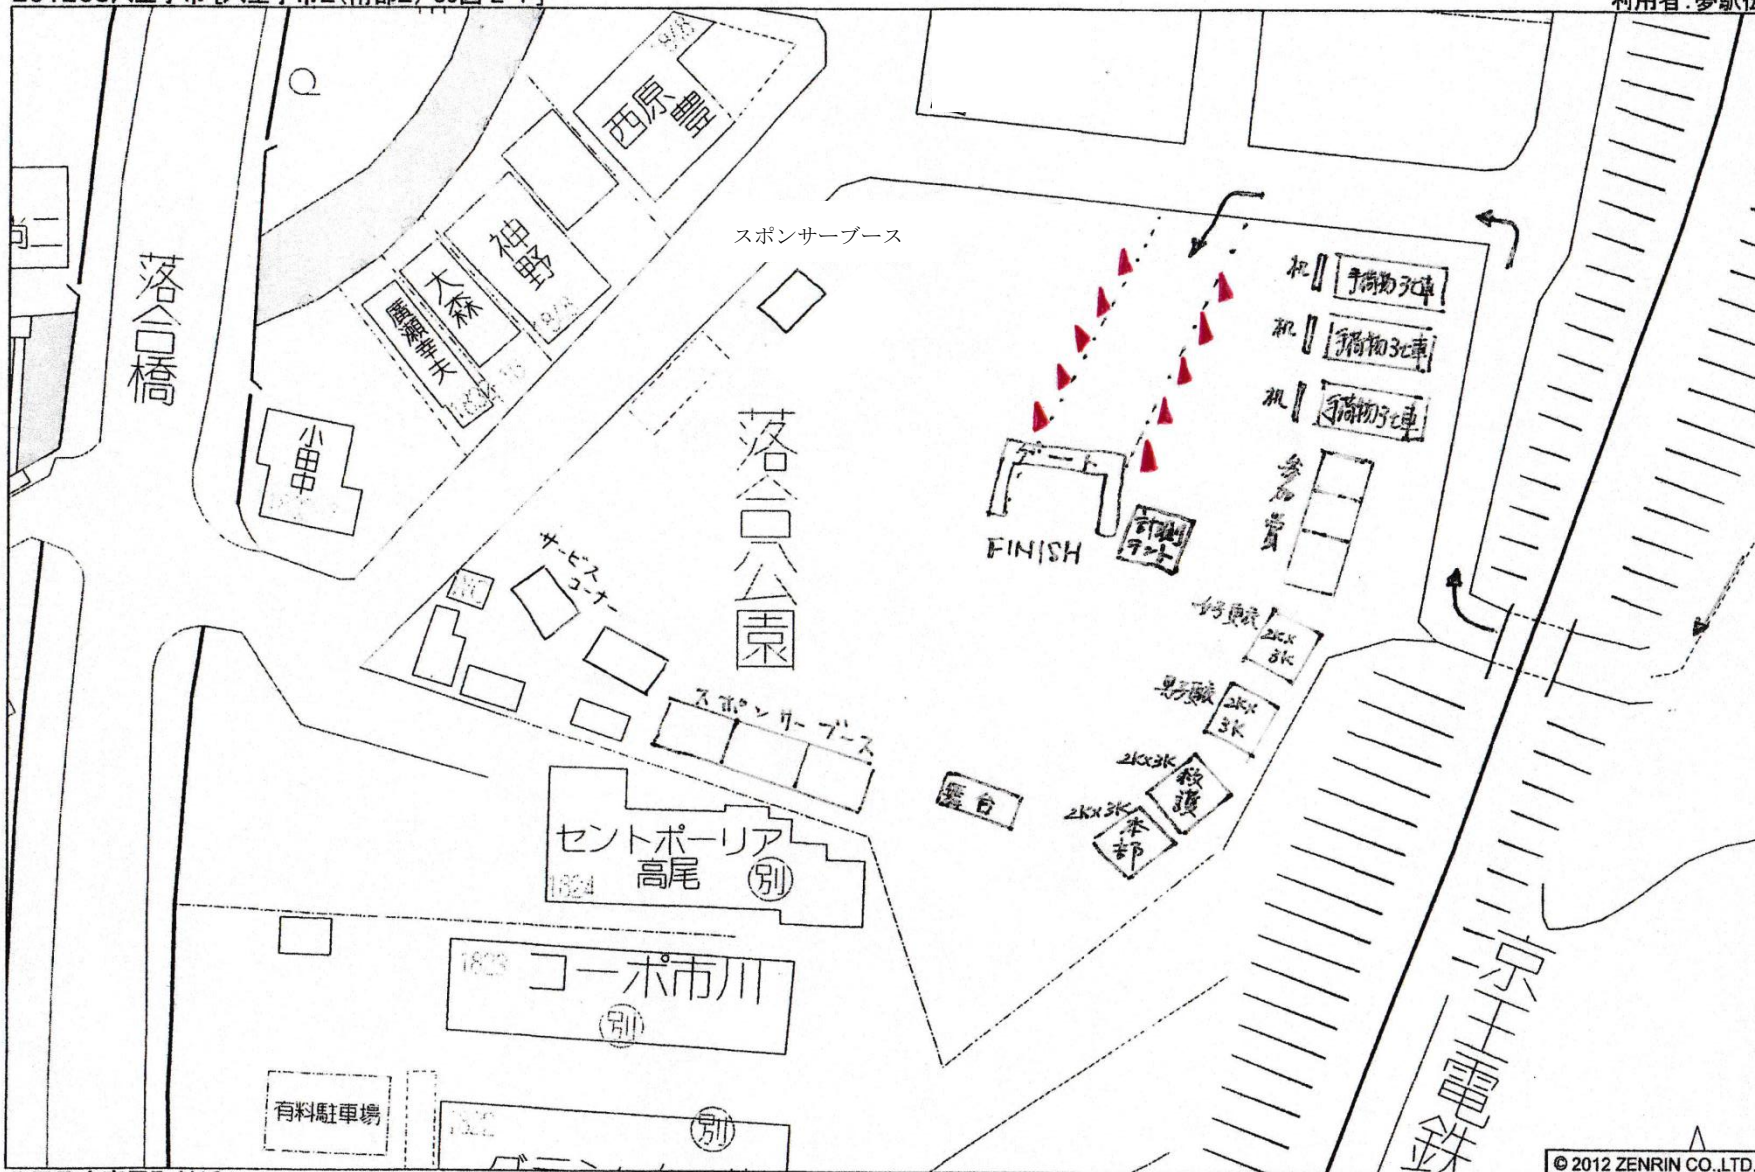

出店場所図面(落合公園:八王子市高尾町 1832-13)

201208八王子市 [八王子市2(南部2) 80図 E-1]

利用者: 夢駅伝

八王子市高尾町付近

縮尺 1 / 500 15m